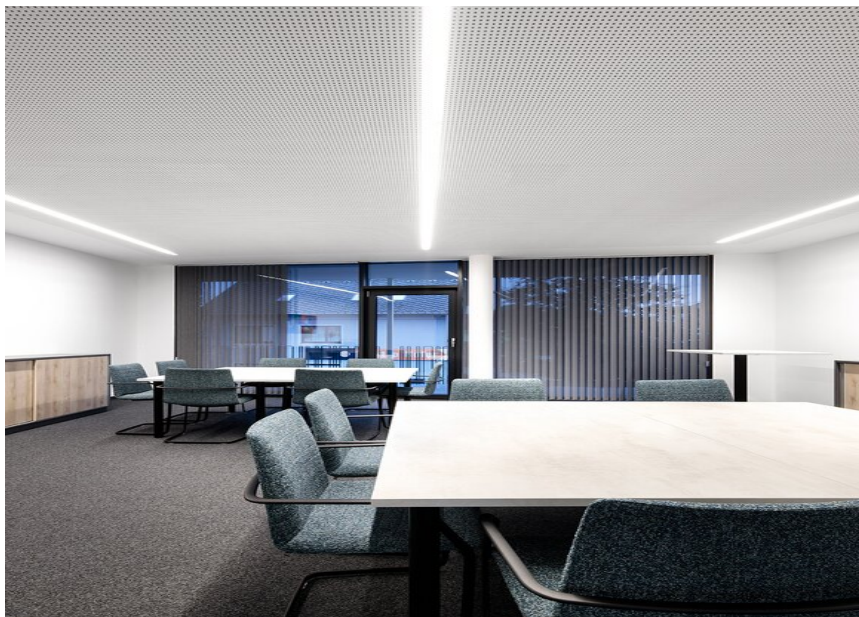

Holzinger Installationen

FOTOGRAFO

Kurt Kuball

ARCHITETTO

grießer & schneebauer zt gmbh

SEDE

Austria