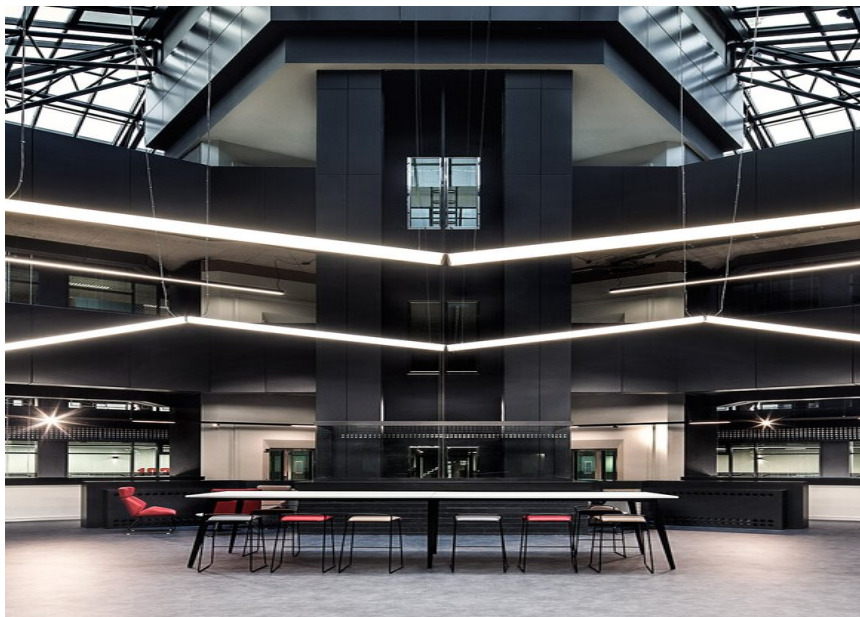

FOTOGRAFO

David Barbour

ARCHITETTO

BDP Architecture

SEDE

Regno Unito

Prodotti utilizzati

TUBO 100
suspended

MINO 60
suspended

MOVE IT 25
surface /
suspended system

OPAL HIGH
PERFORMANCE
MOVE IT 25

JUST 55 MOVE IT
25 / 25 S / 45

University Academy 92

FOTOGRAFO

David Barbour

ARCHITETTO