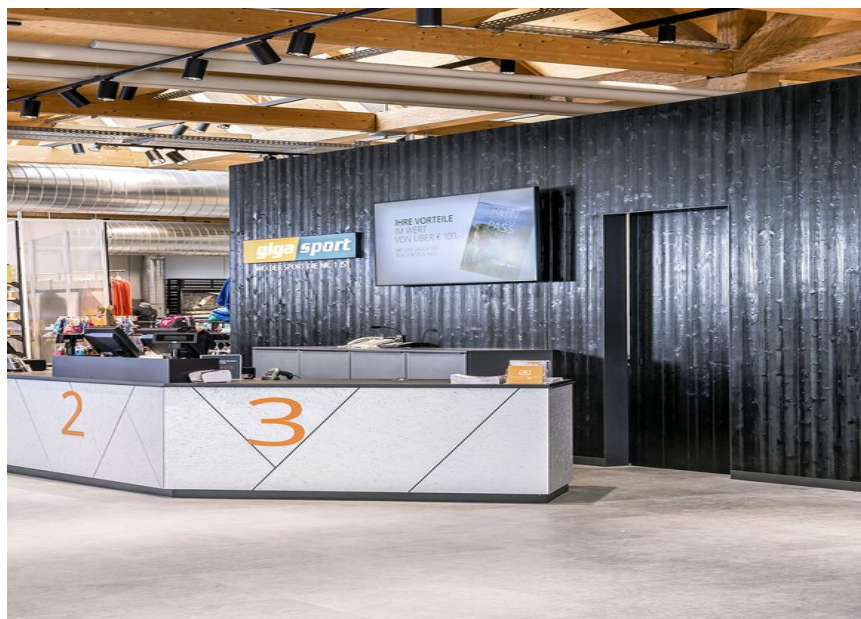

Gigasport Filiale

FOTOGRAFO

Klemens König

SEDE

Austria

Prodotti utilizzati

VARO 80 / 110

**MINO 60 ceiling /
suspended system**

Gigasport Filiale

FOTOGRAFO
Klemens König

SEDE
Austria

Immagini

Gigasport Filiale

FOTOGRAFO

Klemens König

SEDE