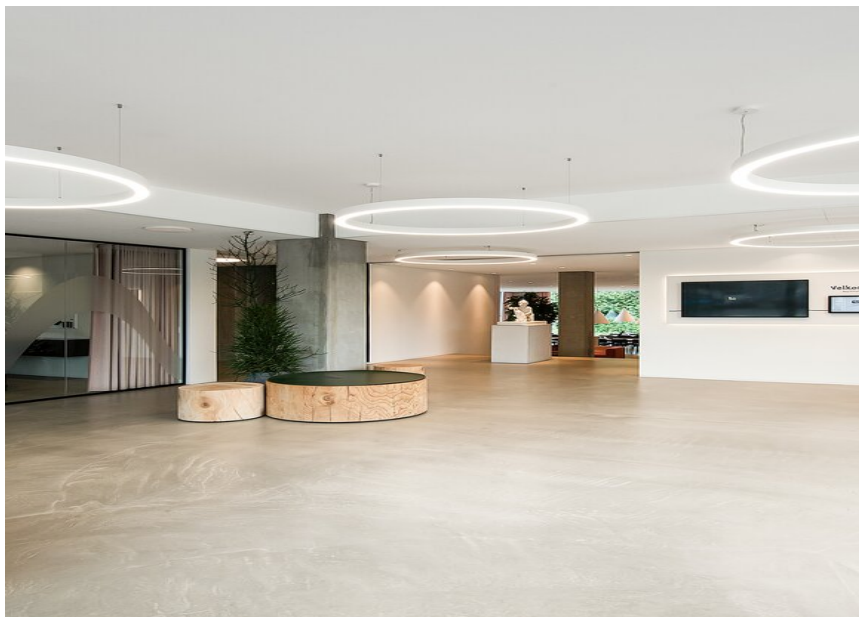

Office Normal

FOTOGRAFO

Kris Dekeijser

ARCHITETTO

LABAN Architects

LIGHTING DESIGN

Anne Qvist, Lone Biehl

SEDE

Danimarca

Prodotti utilizzati

MINO 60 CIRCLE
suspended

SASSO 60 round
recessed 1 lamp

Office Normal

FOTOGRAFO

Kris Dekeijser

ARCHITETTO