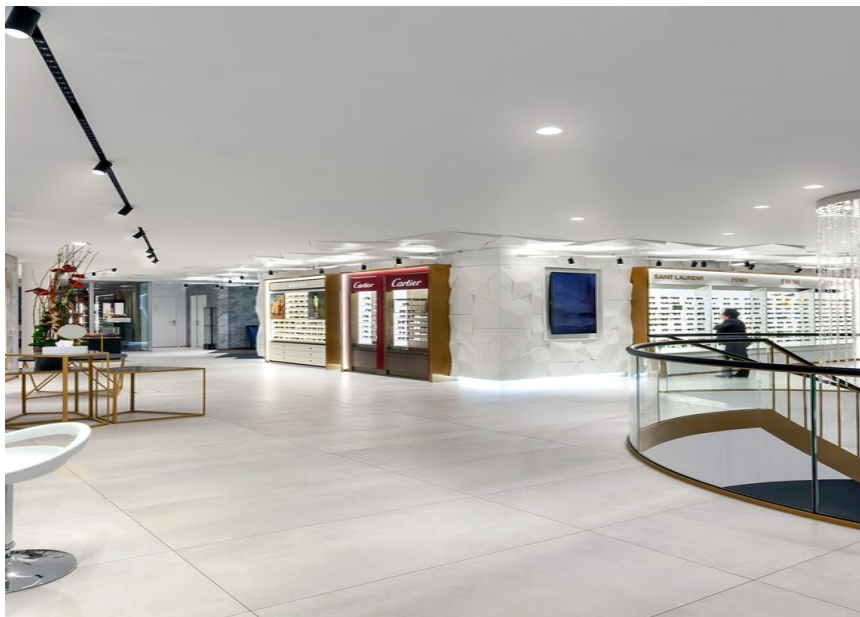

Casagrande Luxury Lifestyle

FOTOGRAFO

Obrist interior AG

ARCHITETTO

Obrist interior AG

LIGHTING DESIGN

Obrist interior AG

SEDE

Svizzera