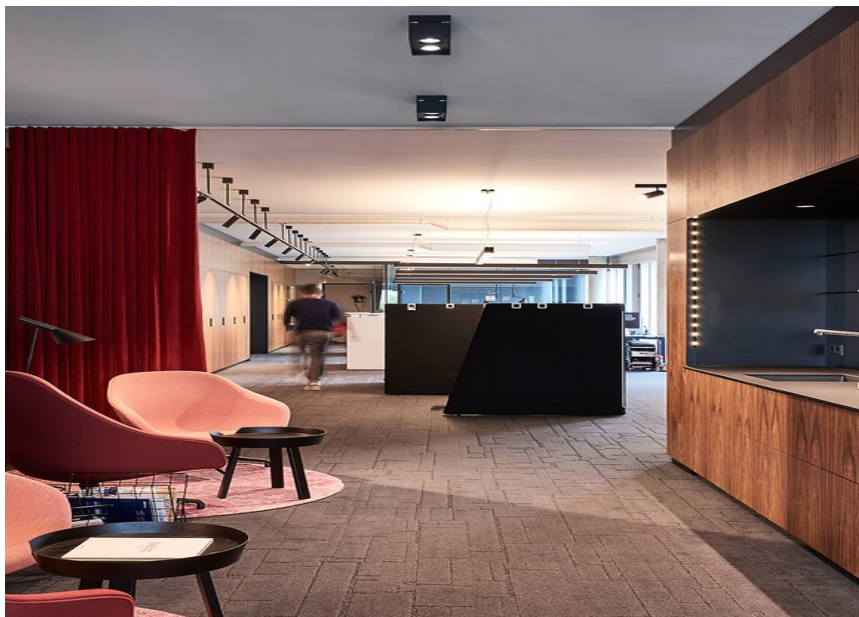

Deutsche Wohnwerte (im Colours)

FOTOGRAFO

Joachim Grothus, Herford, Germany

ARCHITETTO

brandherm + krumrey

SEDE

Germania