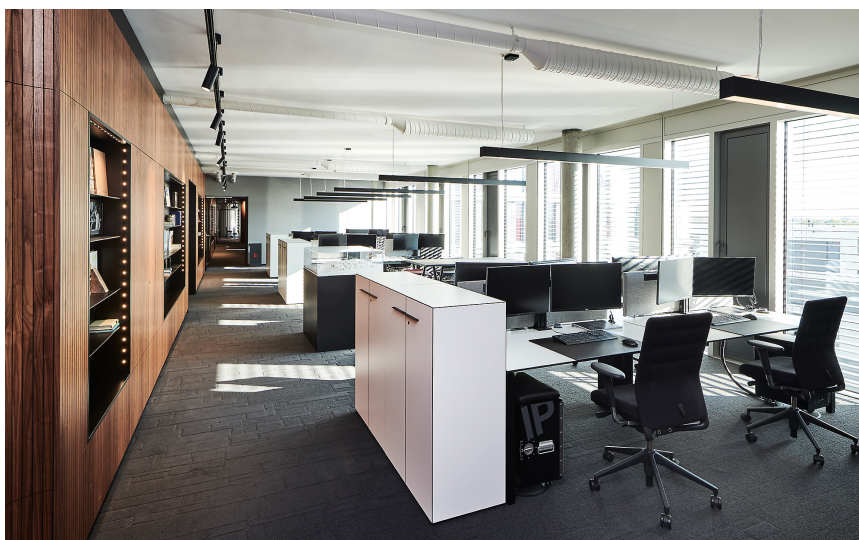

Deutsche Wohnwerte Colours, Heidelberg

FOTOGRAFO

Joachim Grothus, Herford, Germany

ARCHITETTO

brandherm + krumrey

SEDE

Germania

Immagini