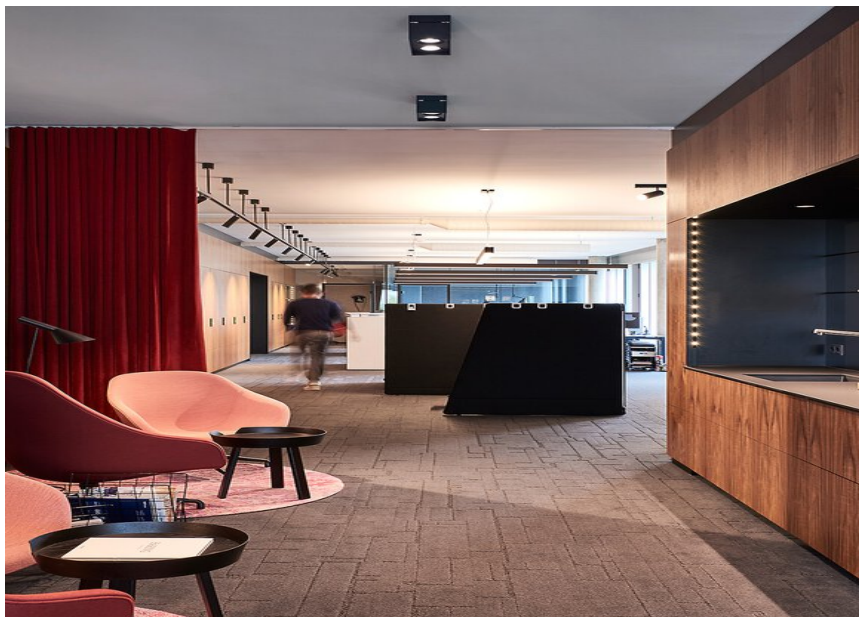

Deutsche Wohnwerte Colours, Heidelberg

FOTOGRAFO

Joachim Grothus, Herford, Germany

ARCHITETTO

brandherm + krumrey

SEDE

Germania