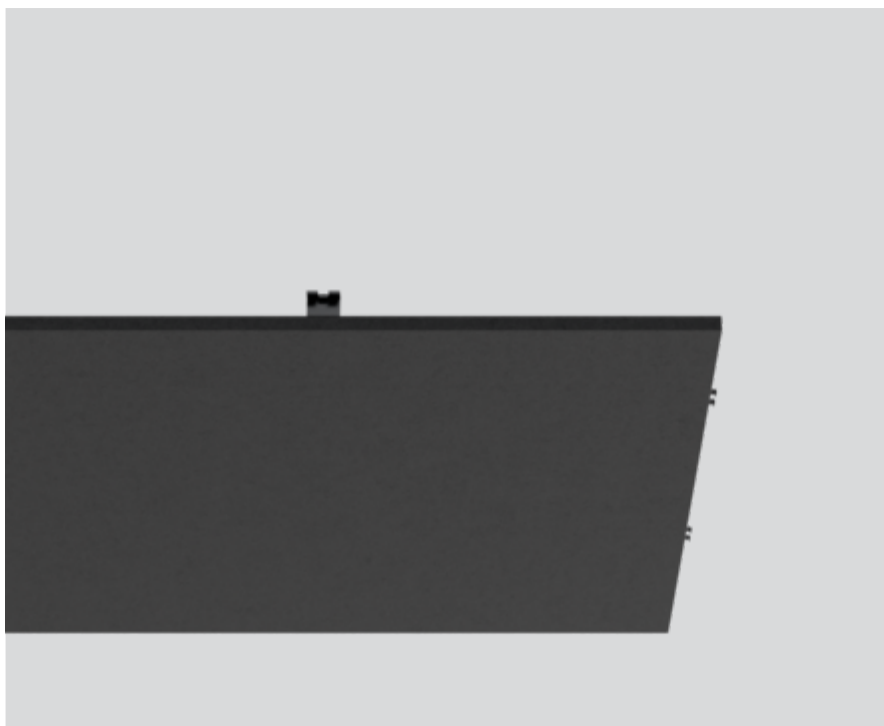

MOVE IT 45 set acoustic inlay small

091-219111B

Progetto / Tipo

Appunti

Quantità / Data

Generale

anthracite

Dati fisici

lunghezza 1140 mm

larghezza 1140 mm

altezza 25 mm

cable length 1500 mm

Istruzioni di montaggio

Elemento acustico in feltro PET autoportante di alta qualità con proprietà fonoassorbenti, composto da almeno il 50% di PET riciclato post-consumer; forma quadrata; percezione ottica e aptica della superficie di alta qualità, anthracite; possibili variazioni cromatiche; alte prestazioni acustiche; per inserimento in MOVE IT 45 set track small;

Disegno prodotto