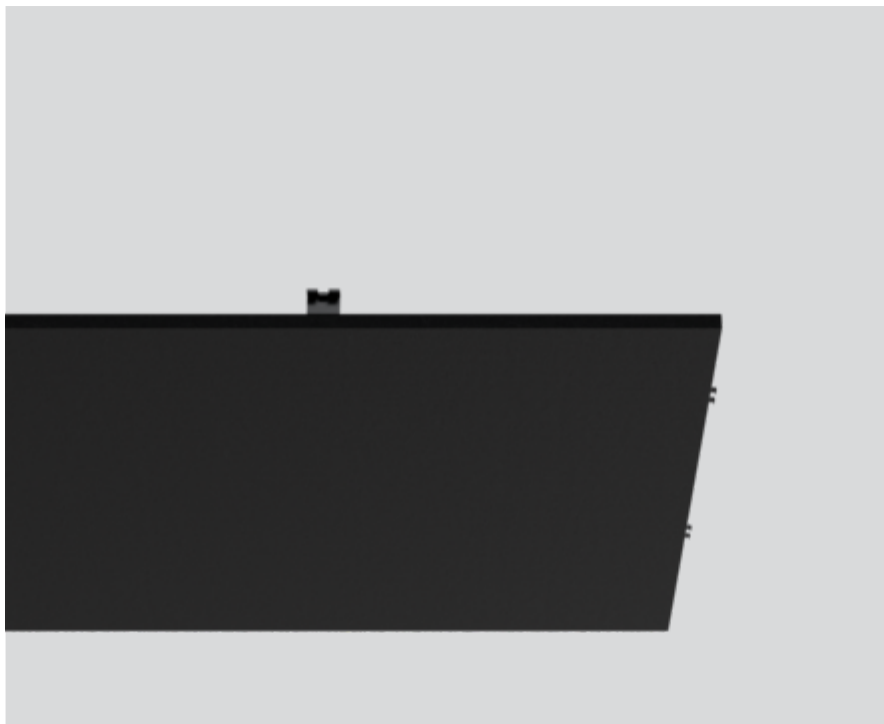

MOVE IT 45 set acoustic inlay small

091-219111L

Progetto / Tipo

Appunti

Quantità / Data

Generale

1500

nero

Dati fisici

length 1140 mm

width 1140 mm

height 25 mm

Istruzioni di montaggio

Elemento acustico in feltro PET autoportante di alta qualità con proprietà fonoassorbenti, costituito al 60% da PET riciclato; forma quadrata; percezione ottica e aptica della superficie di alta qualità, nero; possibili variazioni cromatiche; alte prestazioni acustiche; per inserimento in MOVE IT 45 set track small;