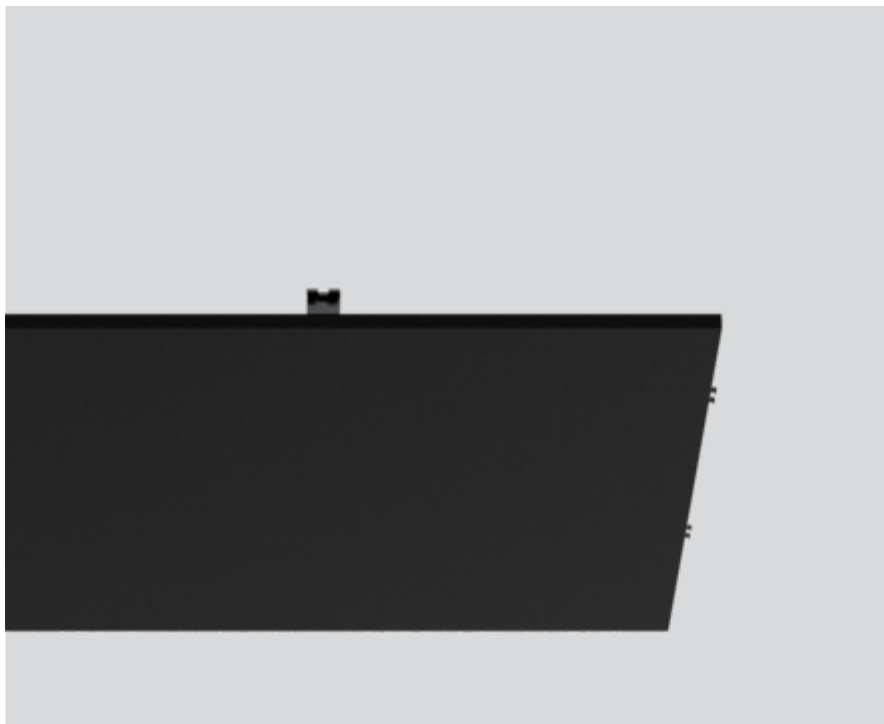

MOVE IT 45 set acoustic inlay small

091-219111L

Progetto / Tipo

Appunti

Quantità / Data

Generale

1500

nero

Dati fisici

lunghezza 1140 mm

larghezza 1140 mm

altezza 25 mm

Istruzioni di montaggio

Elemento acustico in feltro PET autoportante di alta qualità con proprietà fonoassorbenti, costituito al 60% da PET riciclato; forma quadrata; percezione ottica e aptica della superficie di alta qualità, nero; possibili variazioni cromatiche; alte prestazioni acustiche; per inserimento in MOVE IT 45 set track small;