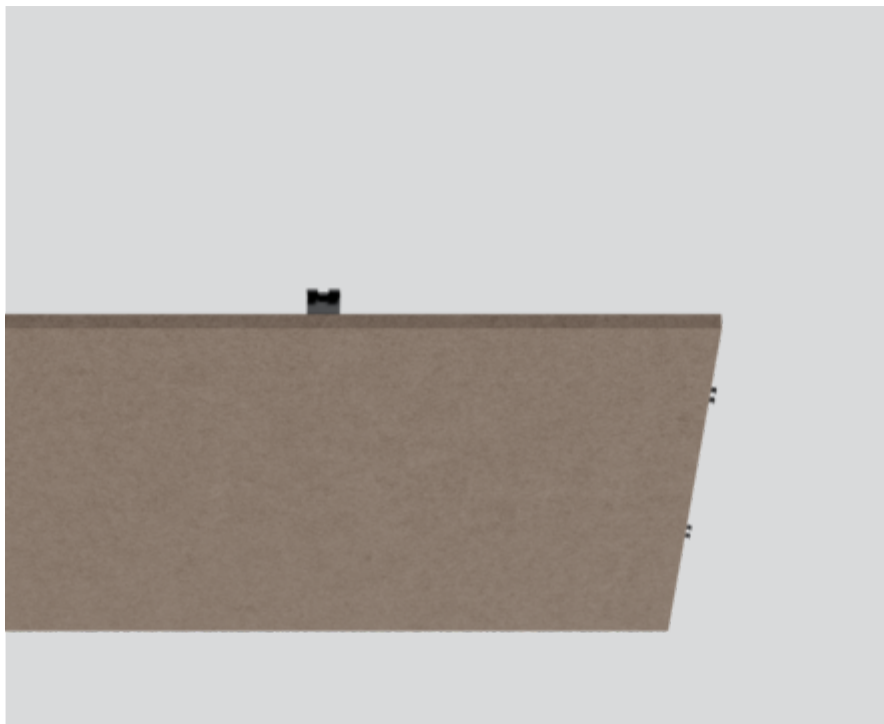

MOVE IT 45 set acoustic inlay small

091-219111S

Progetto / Tipo

Appunti

Quantità / Data

Generale

1500

calcare

Dati fisici

lunghezza 1140 mm

larghezza 1140 mm

altezza 25 mm

Istruzioni di montaggio

Elemento acustico in feltro PET autoportante di alta qualità con proprietà fonoassorbenti, costituito al 60% da PET riciclato; forma quadrata; percezione ottica e aptica della superficie di alta qualità, calcare; possibili variazioni cromatiche; alte prestazioni acustiche; per inserimento in MOVE IT 45 set track small;