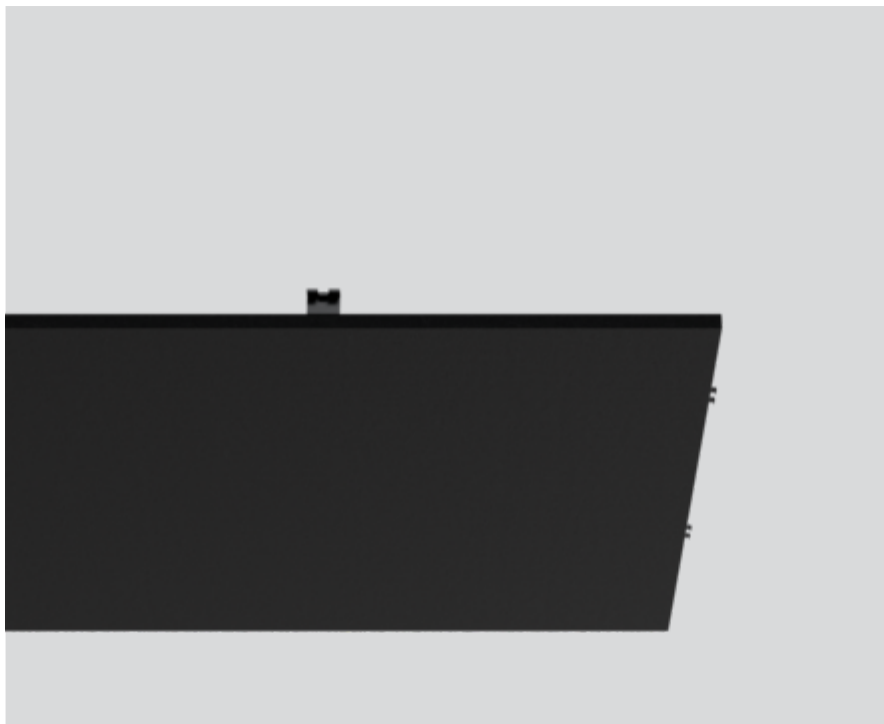

## Generale

1500

nero

## Dati fisici

lunghezza 1760 mm

larghezza 1140 mm

altezza 25 mm

## Istruzioni di montaggio

Elemento acustico in feltro PET autoportante di alta qualità con proprietà fonoassorbenti, costituito al 60% da PET riciclato; forma rettangolare; percezione ottica e aptica della superficie di alta qualità, nero; possibili variazioni cromatiche; alte prestazioni acustiche; per inserimento in MOVE IT 45 set track medium;