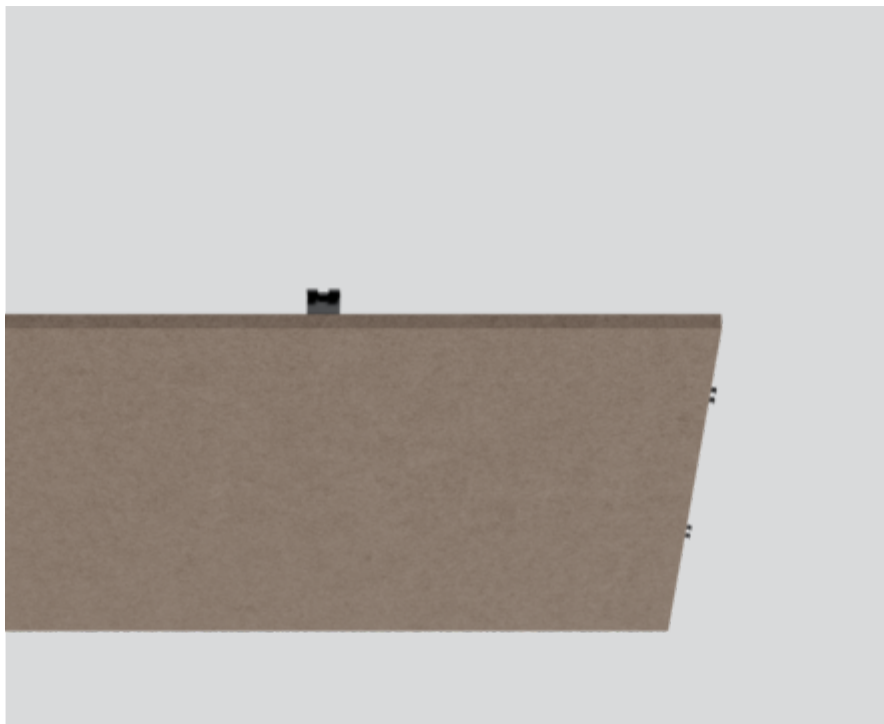

MOVE IT 45 set acoustic inlay medium

091-219211S

Progetto / Tipo

Appunti

Quantità / Data

Generale

1500

calcare

Dati fisici

lunghezza 1760 mm

larghezza 1140 mm

altezza 25 mm

Istruzioni di montaggio

Elemento acustico in feltro PET autoportante di alta qualità con proprietà fonoassorbenti, costituito al 60% da PET riciclato; forma rettangolare; percezione ottica e aptica della superficie di alta qualità, calcare; possibili variazioni cromatiche; alte prestazioni acustiche; per inserimento in MOVE IT 45 set track medium;