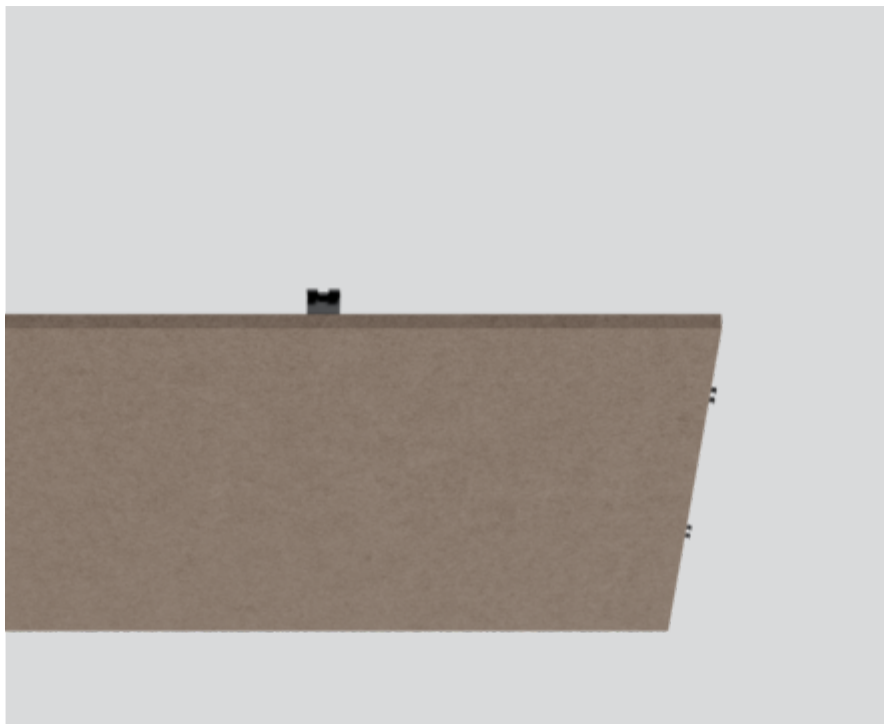

MOVE IT 45 set acoustic inlay large

091-219311S

Progetto / Tipo

Appunti

Quantità / Data

Generale

1500

limestone

Dati fisici

length 2360 mm

width 1140 mm

height 25 mm

Istruzioni di montaggio

Elemento acustico in feltro PET autoportante di alta qualità con proprietà fonoassorbenti, costituito al 60% da PET riciclato; forma rettangolare; percezione ottica e aptica della superficie di alta qualità, limestone; possibili variazioni cromatiche; alte prestazioni acustiche; per inserimento in MOVE IT 45 set track large;