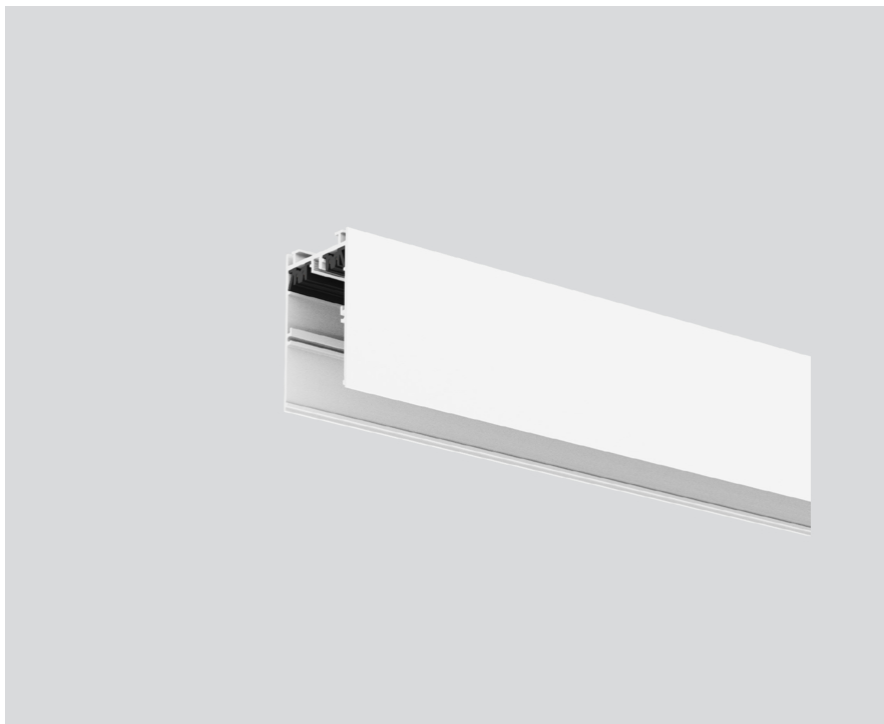

INSTALLATION CHANNEL

042-100201W

Progetto / Tipo

Appunti

Quantità / Data

Generale

1000 mm

bianco traffico , RAL 9016 ¹

Dati fisici

lunghezza 1000 mm

larghezza 40 mm

altezza 65 mm

¹ Codice RAL