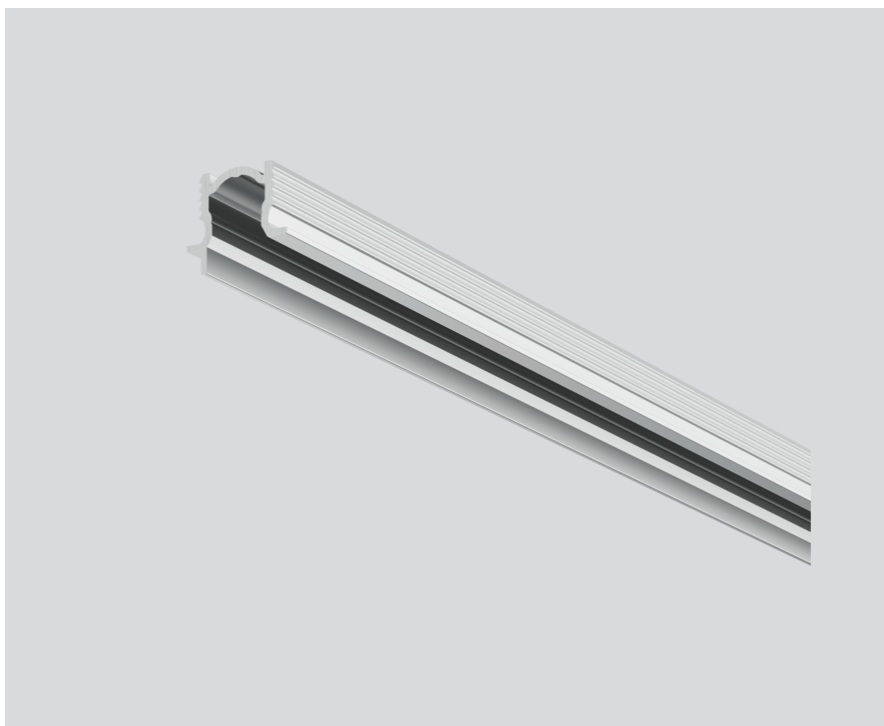

MOUNTING CHANNEL 90 ANTI-GLARE

011-9101306

Progetto / Tipo

Appunti

Quantità / Data

Generale

430 mm

alluminio bianco, RAL 9006¹

Dati fisici

length 430 mm

width 17 mm

height 15 mm

¹ Codice RAL

Istruzioni di montaggio

Disegno prodotto