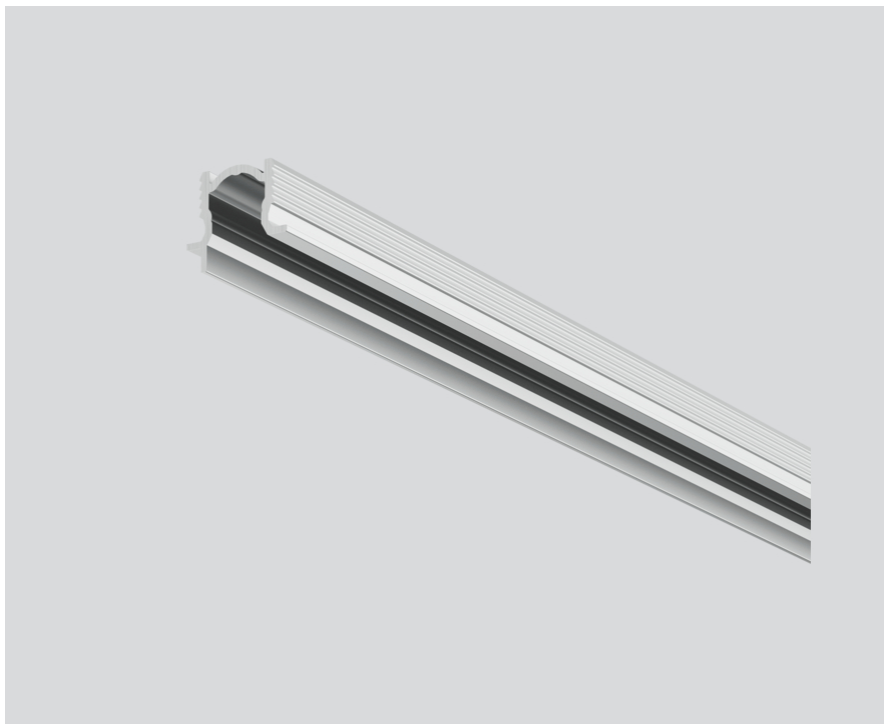

MOUNTING CHANNEL 90 ANTI-GLARE

011-9101306

Progetto / Tipo

Appunti

Quantità / Data

Generale

430 mm

alluminio bianco, RAL 9006¹

Dati fisici

lunghezza 430 mm

larghezza 17 mm

altezza 15 mm

¹ Codice RAL

Istruzioni di montaggio

Disegno prodotto