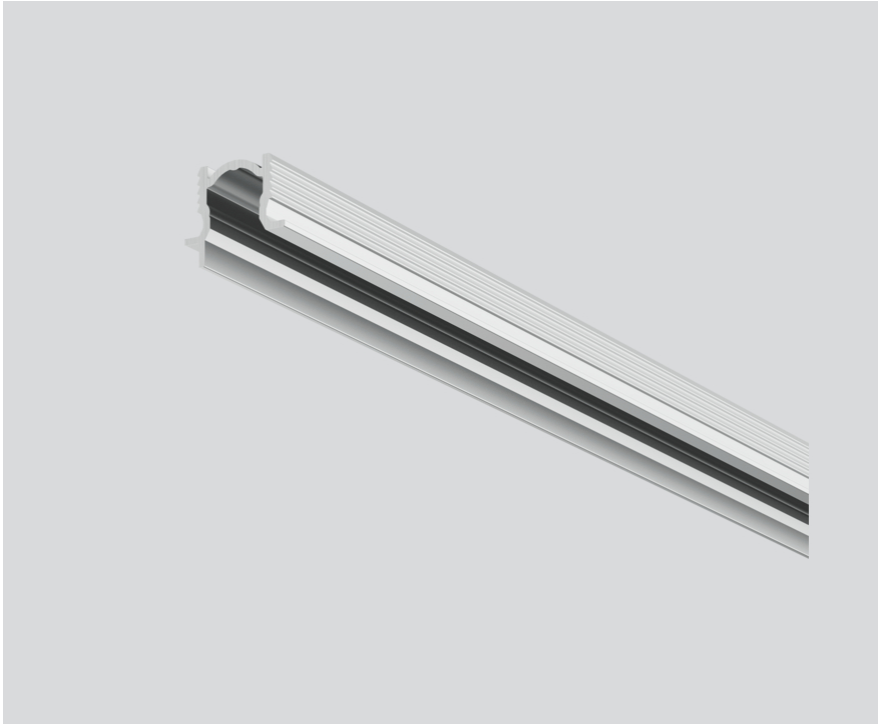

MOUNTING CHANNEL 90 ANTI-GLARE

011-9101406

Progetto / Tipo

Appunti

Quantità / Data

Generale

630 mm

alluminio bianco, RAL 9006¹

Dati fisici

length 630 mm

width 17 mm

height 15 mm

¹ Codice RAL

Istruzioni di montaggio

Disegno prodotto