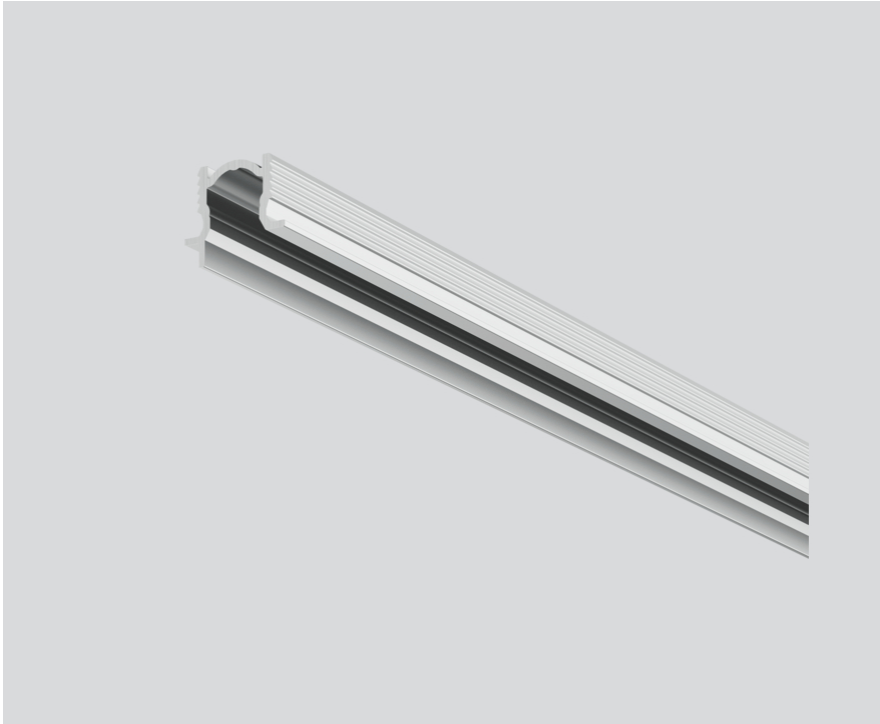

MOUNTING CHANNEL 90 ANTI-GLARE

011-9101506

Progetto / Tipo

Appunti

Quantità / Data

Generale

830 mm

alluminio bianco, RAL 9006¹

Dati fisici

length 830 mm

width 17 mm

height 15 mm

¹ Codice RAL

Istruzioni di montaggio

Disegno prodotto