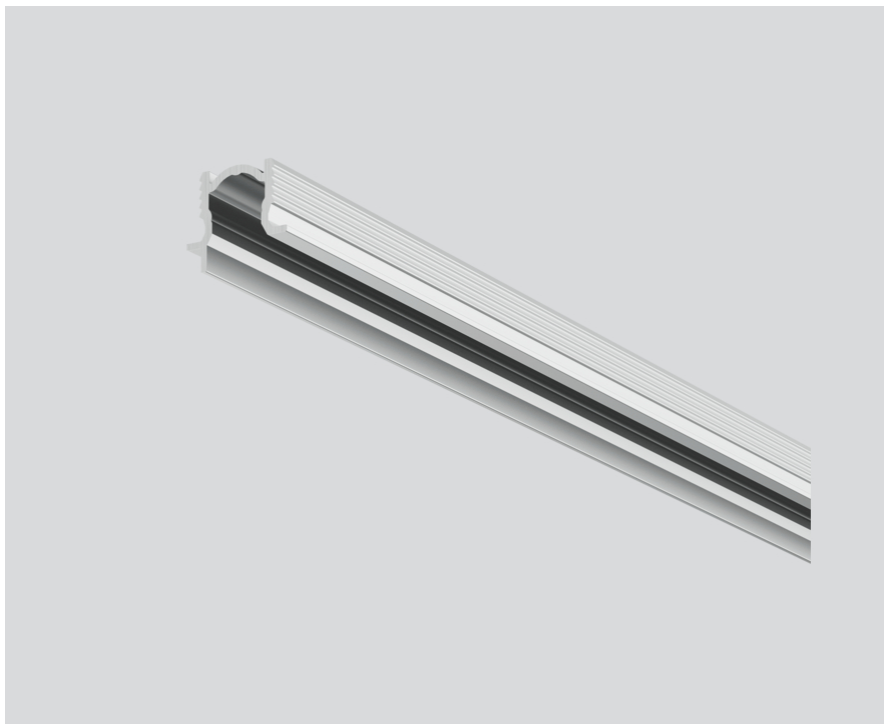

MOUNTING CHANNEL 90 ANTI-GLARE

011-9101506

Progetto / Tipo

Appunti

Quantità / Data

Generale

830 mm

alluminio bianco, RAL 9006¹

Dati fisici

lunghezza 830 mm

larghezza 17 mm

altezza 15 mm

¹ Codice RAL

Istruzioni di montaggio

Disegno prodotto