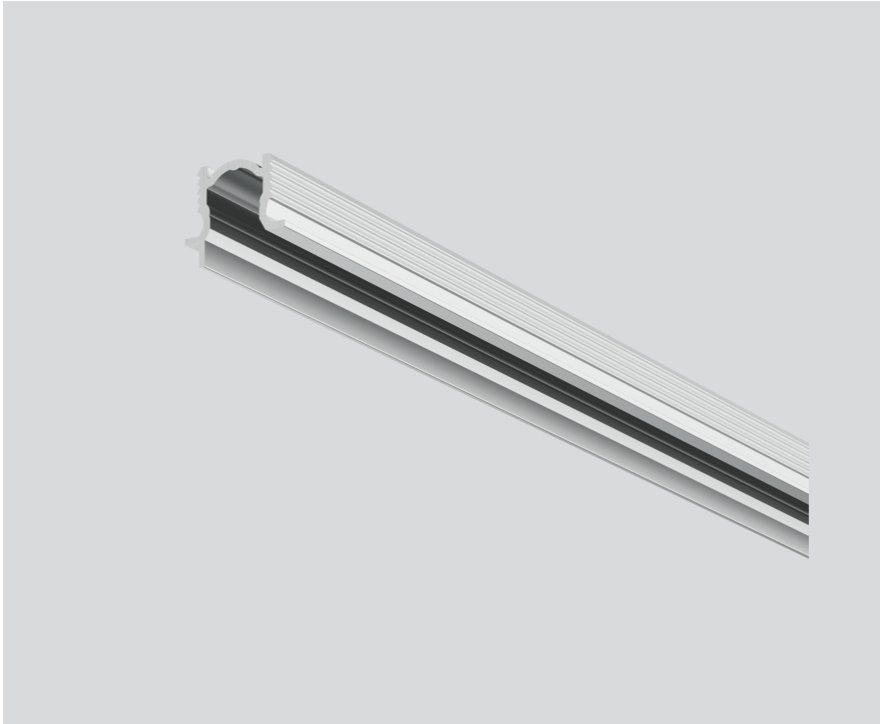

MOUNTING CHANNEL 90 ANTI-GLARE

011-9101206

Progetto / Tipo

Appunti

Quantità / Data

Generale

230 mm

alluminio bianco, RAL 9006¹

Dati fisici

length 230 mm

width 17 mm

altezza 15 mm

¹ Codice RAL

Istruzioni di montaggio

Disegno prodotto