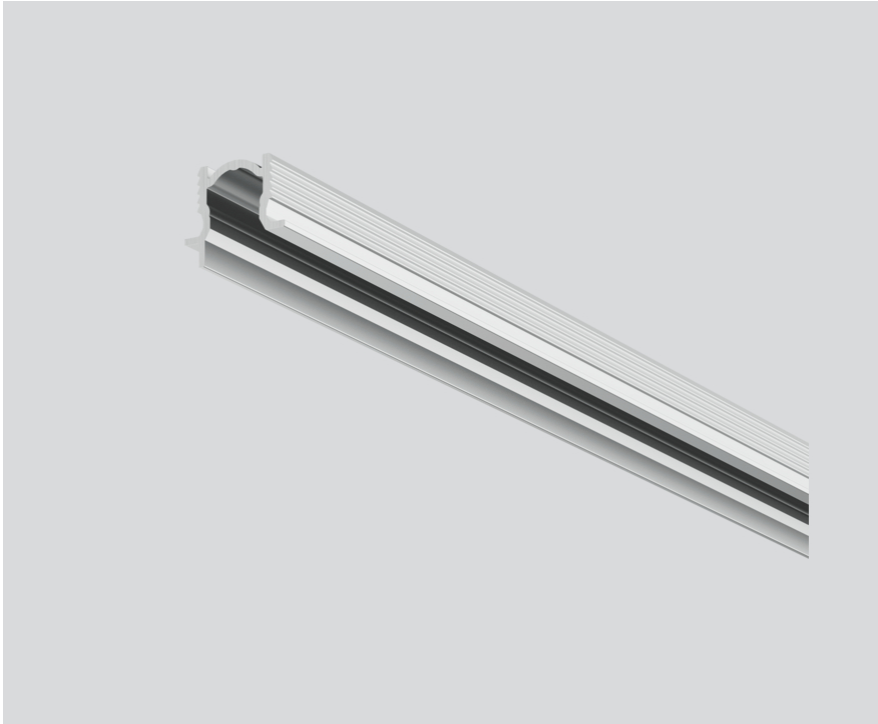

# MOUNTING CHANNEL 90 ANTI-GLARE

011-9101206

Progetto / Tipo

Appunti

Quantità / Data

## Generale

230 mm

alluminio bianco, RAL 9006<sup>1</sup>

## Dati fisici

lunghezza 230 mm

larghezza 17 mm

altezza 15 mm

<sup>1</sup> Codice RAL