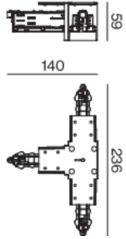

T CONNECTOR

086-5221437

Progetto / Tipo

Appunti

Quantità / Data

Disegno prodotto

Generale

contatti interni - destra

bianco traffico , RAL 9016 ¹

Dati fisici

lunghezza 236 mm

larghezza 140 mm

altezza 55 mm

incasso senza bordo

¹ Codice RAL

Istruzioni di montaggio