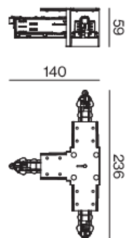

T CONNECTOR

086-5221438

Progetto / Tipo

Appunti

Quantità / Data

Disegno prodotto

Generale

contatti interni - destra

nero intenso, RAL 9005 ¹

Dati fisici

lunghezza 236 mm

larghezza 140 mm

altezza 55 mm

incasso senza bordo

¹ Codice RAL

Istruzioni di montaggio