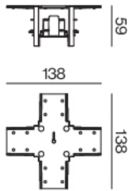

Progetto / Tipo

Appunti

Quantità / Data

Disegno prodotto

Generale

meccanico

bianco traffico , RAL 9016 ¹

Dati fisici

lunghezza 138 mm

larghezza 138 mm

altezza 55 mm

incasso senza bordo

¹ Codice RAL

Istruzioni di montaggio