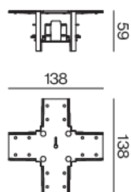

Progetto / Tipo

Appunti

Quantità / Data

Disegno prodotto

Generale

meccanico

nero intenso, RAL 9005 ¹

Dati fisici

lunghezza 138 mm

larghezza 138 mm

altezza 55 mm

incasso senza bordo

¹ Codice RAL

Istruzioni di montaggio