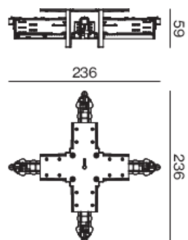

Progetto / Tipo

Appunti

Quantità / Data

Disegno prodotto

Generale

bianco traffico , RAL 9016 ¹

Dati fisici

lunghezza 236 mm

larghezza 236 mm

altezza 59 mm

incasso senza bordo

¹ Codice RAL

Istruzioni di montaggio