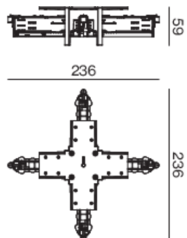

Progetto / Tipo

Appunti

Quantità / Data

Disegno prodotto

Generale

nero intenso , RAL 9005 ¹

Dati fisici

lunghezza 236 mm

larghezza 236 mm

altezza 59 mm

incasso senza bordo

¹ Codice RAL

Istruzioni di montaggio