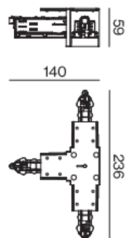

T CONNECTOR

086-5221738

Progetto / Tipo

Appunti

Quantità / Data

Disegno prodotto

Generale

contatti esterni - destra
nero intenso, RAL 9005 ¹

Dati fisici

lunghezza 236 mm

larghezza 140 mm

altezza 55 mm

incasso senza bordo

¹ Codice RAL

Istruzioni di montaggio