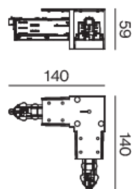

L CONNECTOR

086-5222337

Progetto / Tipo

Appunti

Quantità / Data

Disegno prodotto

Generale

contatti interni
bianco traffico , RAL 9016 ¹

Dati fisici

lunghezza 140 mm

larghezza 140 mm

altezza 55 mm

incasso senza bordo

¹ Codice RAL

Istruzioni di montaggio