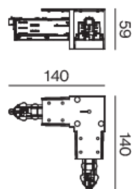

L CONNECTOR

086-5222338

Progetto / Tipo

Appunti

Quantità / Data

Disegno prodotto

Generale

contatti interni
nero intenso, RAL 9005 ¹

Dati fisici

lunghezza 140 mm

larghezza 140 mm

altezza 55 mm

incasso senza bordo

¹ Codice RAL

Istruzioni di montaggio