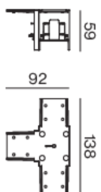

## Disegno prodotto

### Dati fisici

length 138 mm

width 92 mm

height 55 mm

incasso senza bordo

<sup>1</sup> Codice RAL