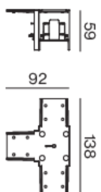

T CONNECTOR

086-5222408

Progetto / Tipo

Appunti

Quantità / Data

Disegno prodotto

Generale

meccanico

nero intenso , RAL 9005 ¹

Dati fisici

lunghezza 138 mm

larghezza 92 mm

altezza 55 mm

incasso senza bordo

¹ Codice RAL

Istruzioni di montaggio