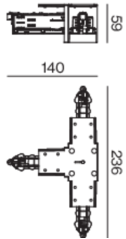

## Disegno prodotto

## Dati fisici

lunghezza 236 mm

larghezza 140 mm

altezza 55 mm

incasso senza bordo

<sup>1</sup> Codice RAL