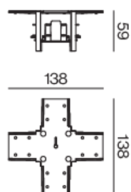

Progetto / Tipo

Appunti

Quantità / Data

Disegno prodotto

Generale

meccanico

bianco traffico , RAL 9016 ¹

Dati fisici

lunghezza 138 mm

larghezza 138 mm

altezza 55 mm

¹ Codice RAL

Istruzioni di montaggio