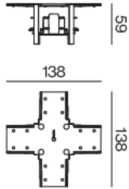

Progetto / Tipo

Appunti

Quantità / Data

Disegno prodotto

Generale

meccanico

nero intenso , RAL 9005 ¹

Dati fisici

lunghezza 138 mm

larghezza 138 mm

altezza 55 mm

¹ Codice RAL

Istruzioni di montaggio