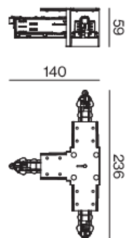

T CONNECTOR

086-5211738

Progetto / Tipo

Appunti

Quantità / Data

Disegno prodotto

Generale

contatti esterni - destra
nero intenso , RAL 9005 ¹

Dati fisici

lunghezza 236 mm

larghezza 140 mm

altezza 55 mm

¹ Codice RAL

Istruzioni di montaggio