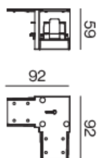

L CONNECTOR

086-5212308

Progetto / Tipo

Appunti

Quantità / Data

Disegno prodotto

Generale

meccanico

nero intenso , RAL 9005 ¹

Dati fisici

lunghezza 92 mm

larghezza 92 mm

altezza 55 mm

¹ Codice RAL

Istruzioni di montaggio