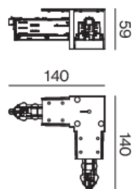

## Disegno prodotto

### Dati fisici

lunghezza 140 mm  
larghezza 140 mm  
altezza 55 mm

<sup>1</sup> Codice RAL