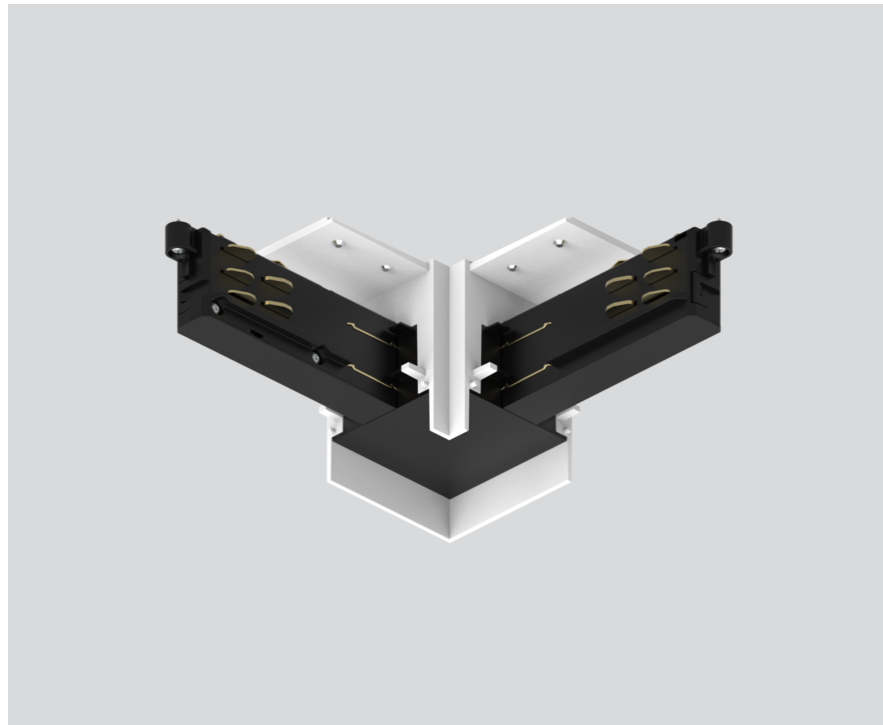

L CONNECTOR

086-5212337

Progetto / Tipo

Appunti

Quantità / Data

Generale

contatti interni
bianco traffico , RAL 9016 ¹

Dati fisici

lunghezza 140 mm
larghezza 140 mm
altezza 55 mm

¹ Codice RAL

Istruzioni di montaggio

Disegno prodotto