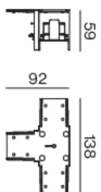

T CONNECTOR

086-5212407

Progetto / Tipo

Appunti

Quantità / Data

Disegno prodotto

Generale

meccanico

bianco traffico , RAL 9016 ¹

Dati fisici

lunghezza 138 mm

larghezza 92 mm

altezza 55 mm

¹ Codice RAL

Istruzioni di montaggio