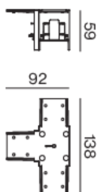

## Disegno prodotto

### Dati fisici

lunghezza 138 mm

larghezza 92 mm

altezza 55 mm

<sup>1</sup> Codice RAL