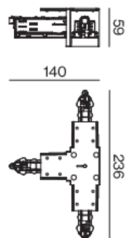

T CONNECTOR

086-5212437

Progetto / Tipo

Appunti

Quantità / Data

Disegno prodotto

Generale

contatti interni - sinistra

bianco traffico , RAL 9016 ¹

Dati fisici

lunghezza 236 mm

larghezza 140 mm

altezza 55 mm

¹ Codice RAL

Istruzioni di montaggio