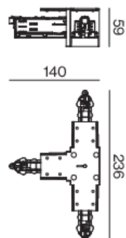

T CONNECTOR

086-5212738

Progetto / Tipo

Appunti

Quantità / Data

Disegno prodotto

Generale

contatti esterni - sinistra
nero intenso, RAL 9005 ¹

Dati fisici

lunghezza 236 mm

larghezza 140 mm

altezza 55 mm

¹ Codice RAL

Istruzioni di montaggio