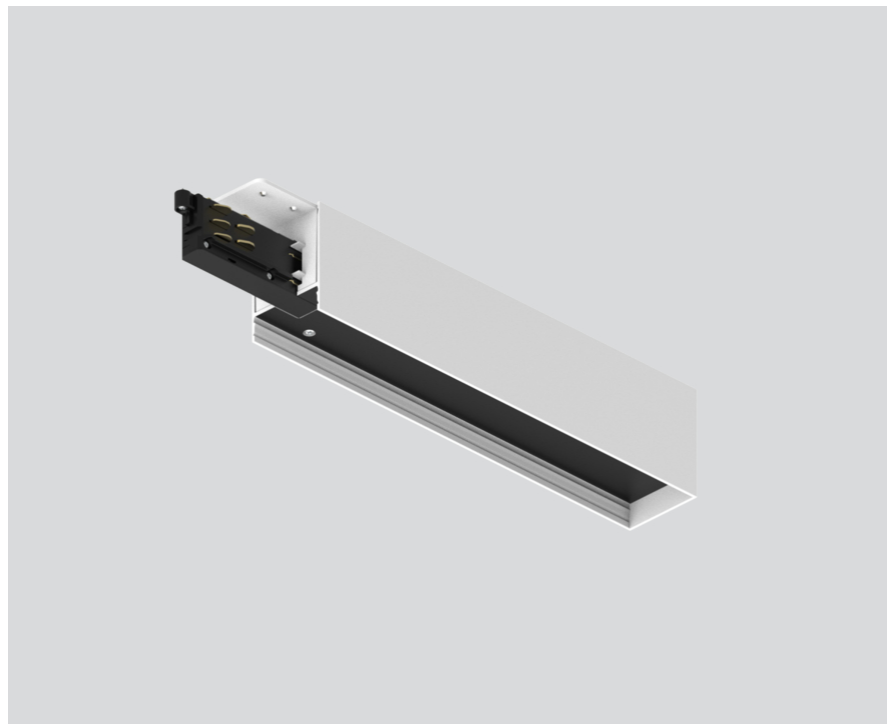

POWER FEEDER WITH EMERGENCY CONDUCTORS

086-5213137

Progetto / Tipo

Appunti

Quantità / Data

Generale

alimentazione finale contatti a sinistra
bianco traffico , RAL 9016 ¹

Dati fisici

lunghezza 324 mm

larghezza 45 mm

altezza 52 mm

¹ Codice RAL

Istruzioni di montaggio

Disegno prodotto