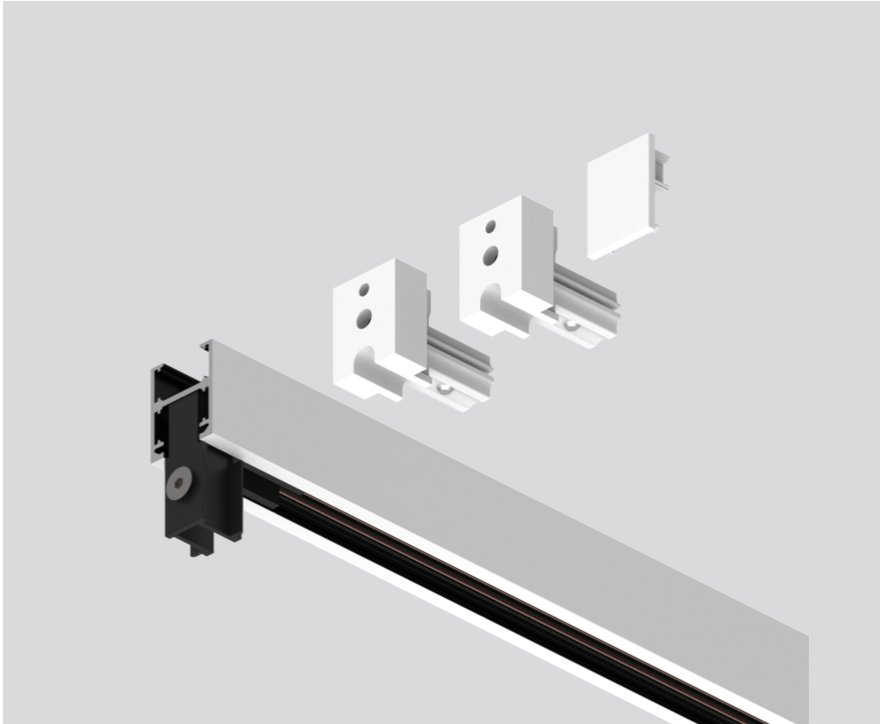

# POLE MOUNTING SET

030-1342017

Progetto / Tipo

Appunti

Quantità / Data

## Generale

staffa da parete 400 mm, incl. tappo terminale | da  
pavimento a parete  
bianco traffico , RAL 9016 <sup>1</sup>

<sup>1</sup> Codice RAL