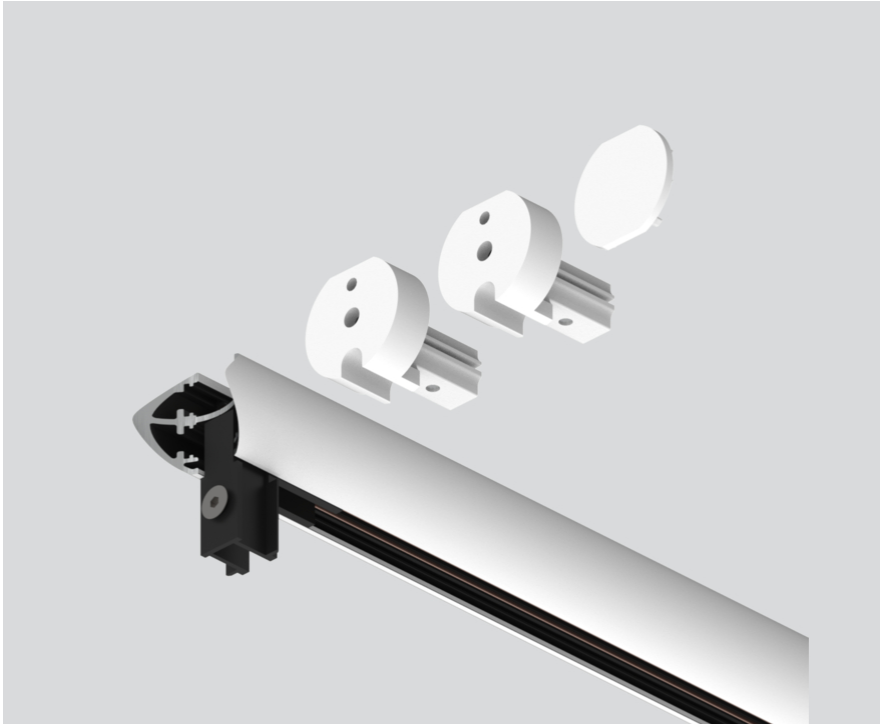

POLE MOUNTING SET

030-1442017

Progetto / Tipo

Appunti

Quantità / Data

Generale

staffa da parete 400 mm, incl. tappo terminale | da
pavimento a parete
bianco traffico , RAL 9016 ¹

¹ Codice RAL

Istruzioni di montaggio