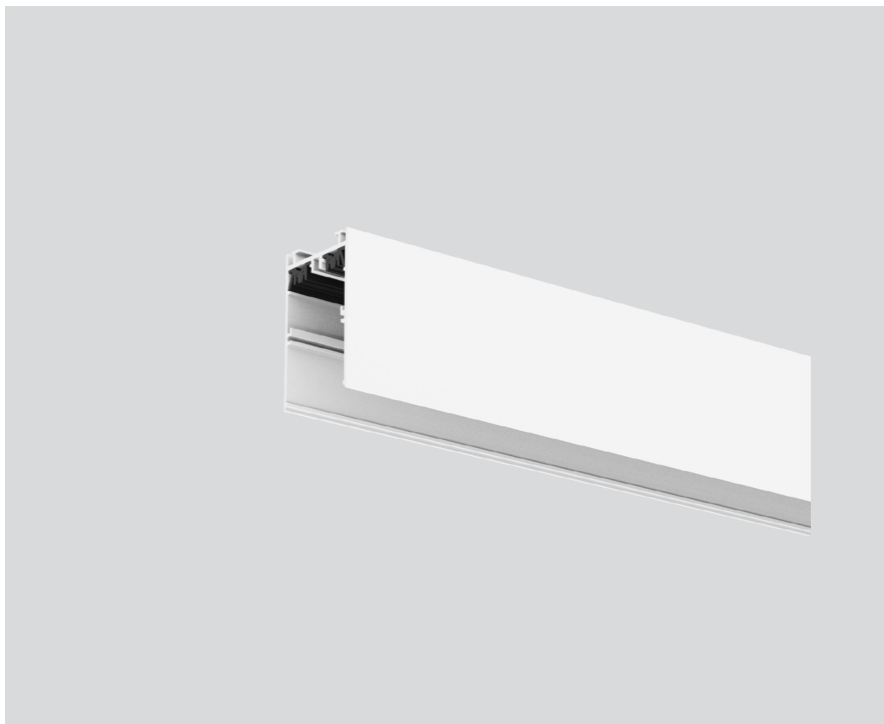

## Generale

1000 mm

bianco traffico , RAL 9016 <sup>1</sup>

## Dati fisici

lunghezza 1000 mm

larghezza 40 mm

altezza 65 mm

<sup>1</sup> Codice RAL