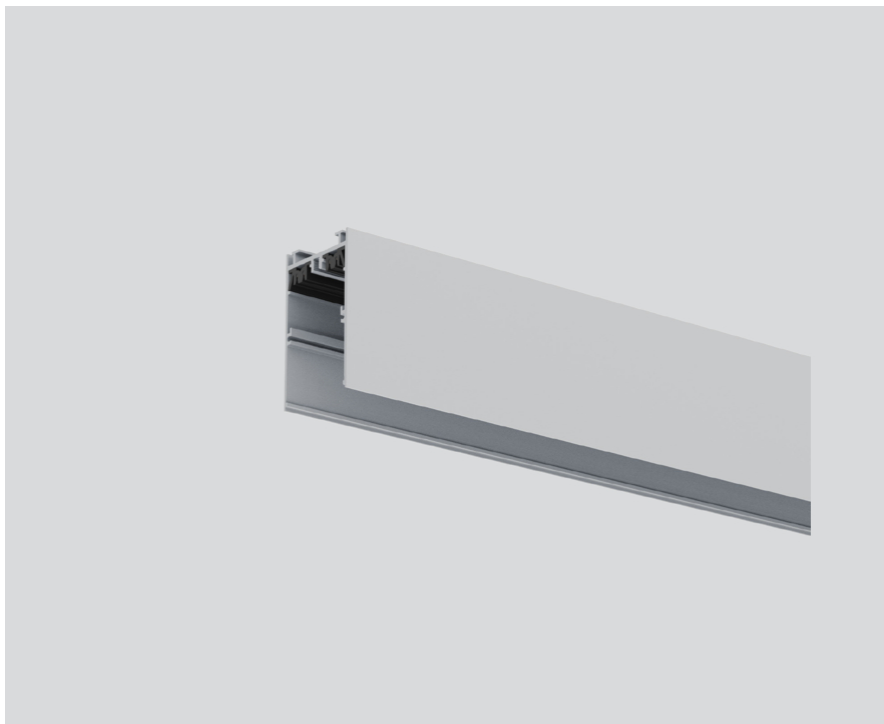

INSTALLATION CHANNEL

042-100201G

Progetto / Tipo

Appunti

Quantità / Data

Generale

alluminio bianco , RAL 9006 ¹

Dati fisici

lunghezza 1000 mm

larghezza 40 mm

altezza 65 mm

¹ Codice RAL

Disegno prodotto