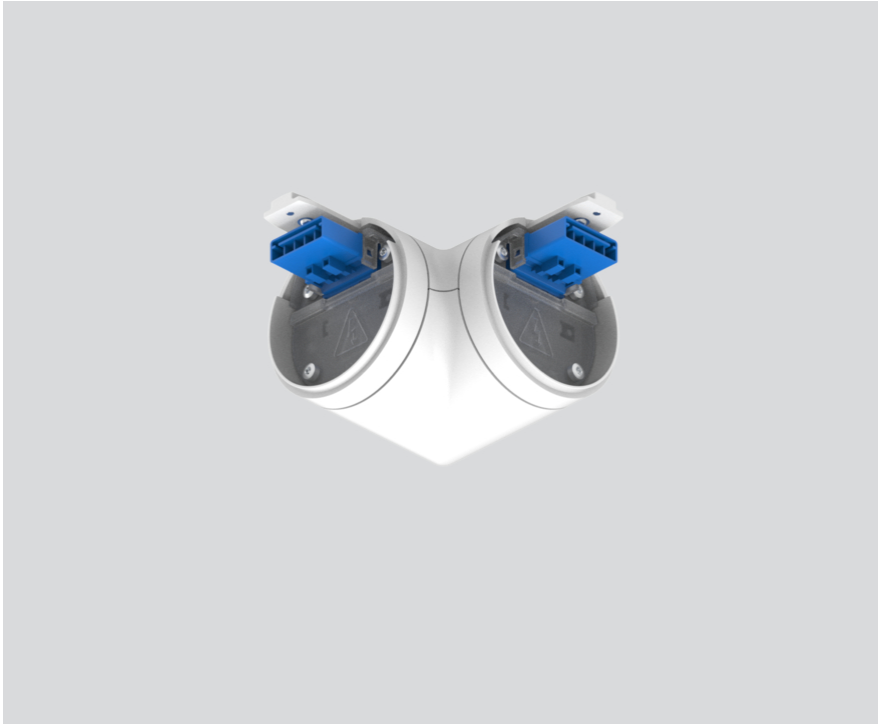

L CONEX CONNECTOR

058-3018727

Progetto / Tipo

Appunti

Quantità / Data

Generale

meccanico ed elettrico

bianco puro , RAL 9010 ¹

Dati fisici

length 76 mm

width 76 mm

¹ Codice RAL

Istruzioni di montaggio