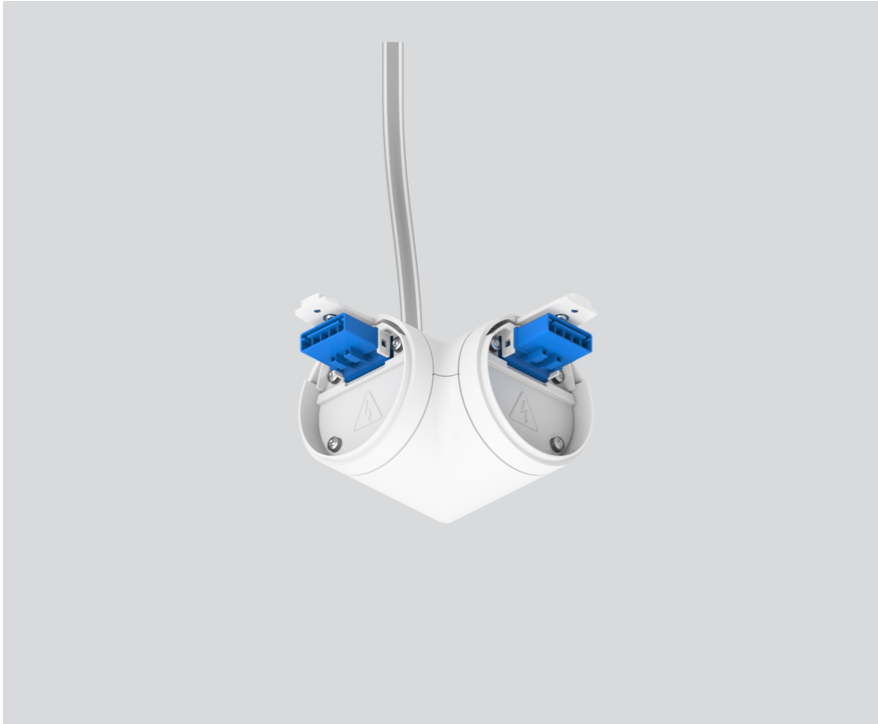

L CONEX POWER FEEDER

058-3018737

Progetto / Tipo

Appunti

Quantità / Data

Generale

5 × 1.5 mm²

bianco puro , RAL 9010 ¹

Dati fisici

lunghezza 76 mm

larghezza 76 mm

¹ Codice RAL

Istruzioni di montaggio