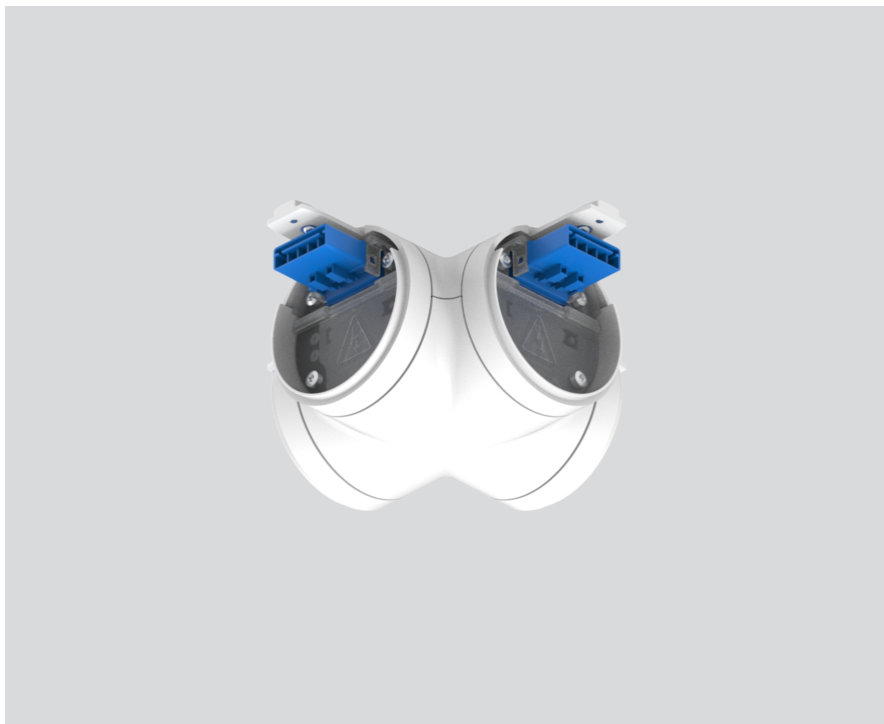

## Generale

meccanico ed elettrico

bianco puro , RAL 9010 <sup>1</sup>

## Dati fisici

length 92 mm

width 92 mm

<sup>1</sup> Codice RAL