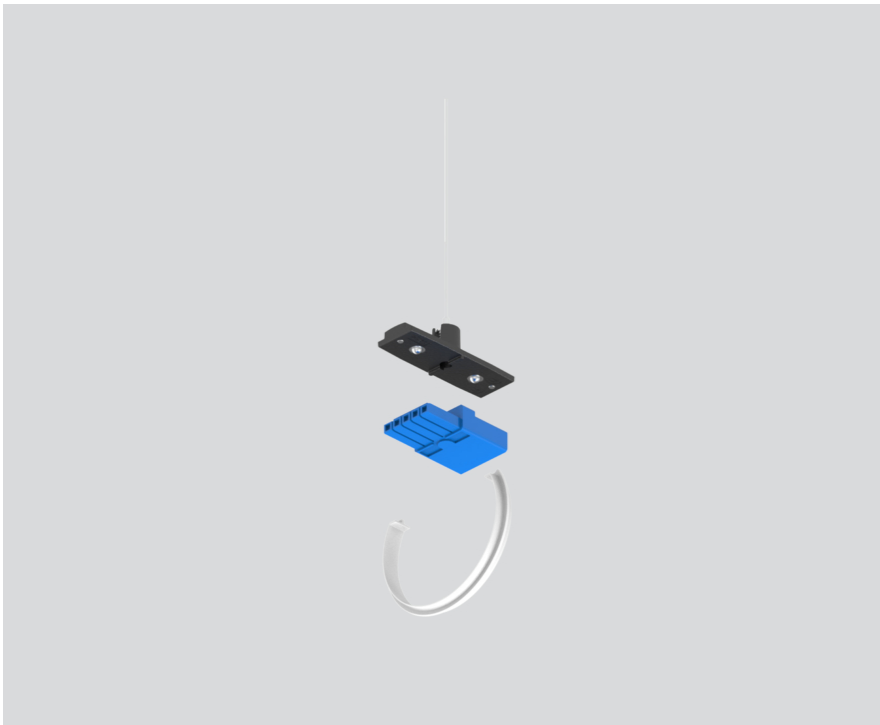

LINEAR CONNECTOR

058-3013228

Progetto / Tipo

Appunti

Quantità / Data

Generale

meccanico ed elettrico | con connettore cover
opale
nero intenso , RAL 9005 ¹

Dati fisici

lunghezza 37 mm

larghezza 23 mm

altezza 10 mm

¹ Codice RAL

Disegno prodotto