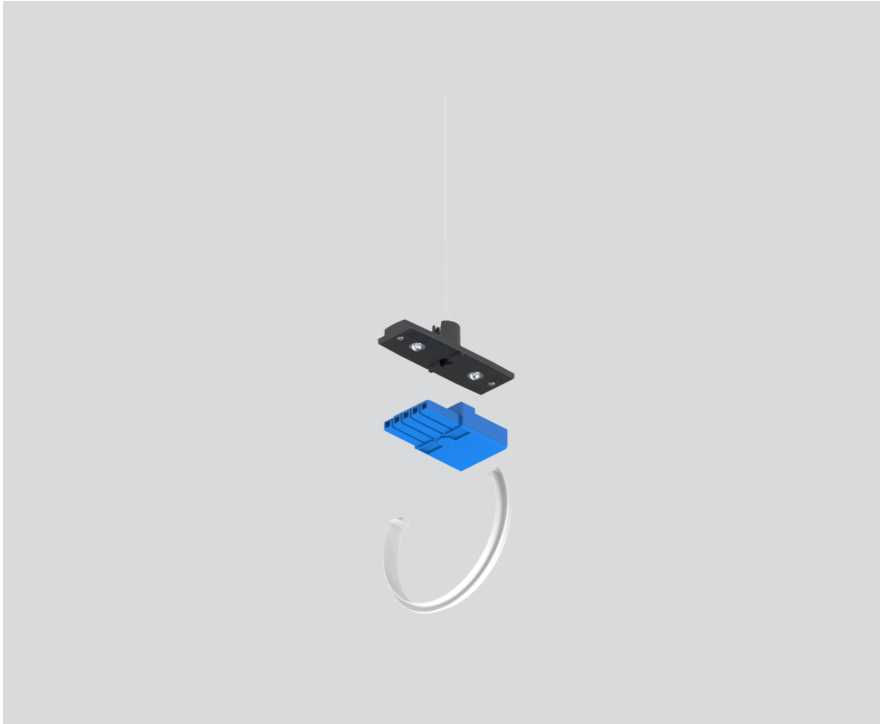

LINEAR CONNECTOR

058-3013228

Progetto / Tipo

Appunti

Quantità / Data

Generale

meccanico ed elettrico | con connettore cover
opale
nero intenso , RAL 9005 ¹

Dati fisici

lunghezza 37 mm

larghezza 23 mm

altezza 10 mm

¹ Codice RAL

Disegno prodotto