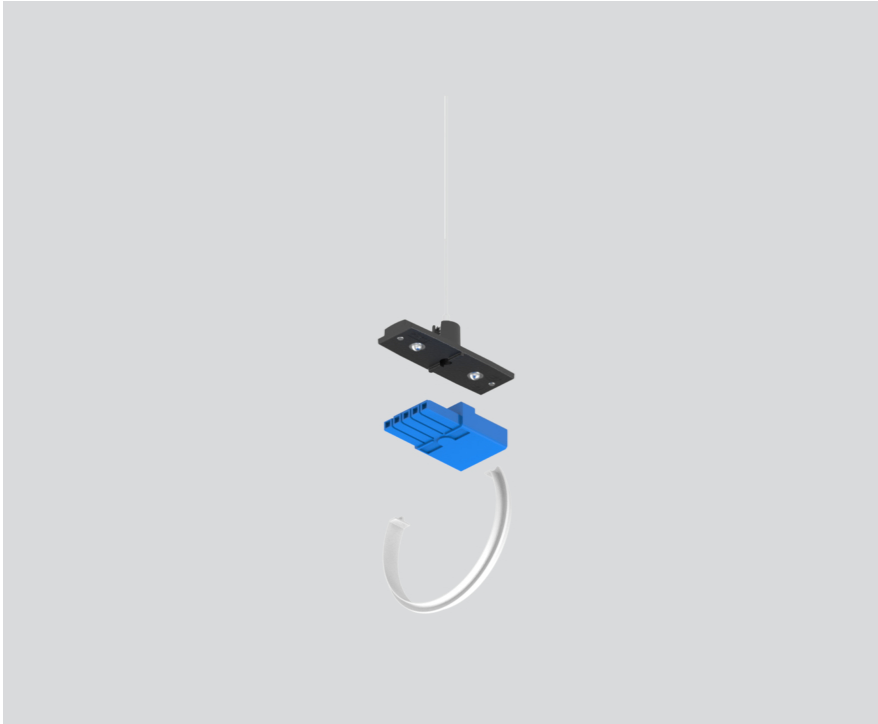

## Generale

meccanico ed elettrico | con connettore cover  
opale  
nero intenso , RAL 9005 <sup>1</sup>

## Dati fisici

lunghezza 37 mm

larghezza 23 mm

altezza 10 mm

<sup>1</sup> Codice RAL