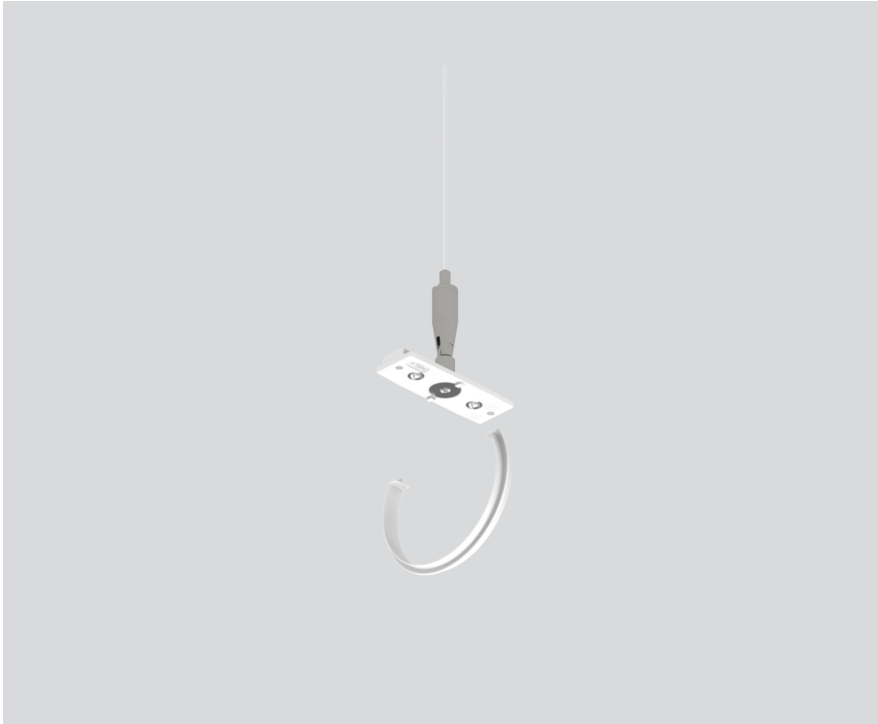

LINEAR CONNECTOR

058-3013317

Progetto / Tipo

Appunti

Quantità / Data

Generale

meccanico angolare 60° | con connettore cover
opale
bianco puro , RAL 9010 ¹

Dati fisici

lunghezza 60 mm

larghezza 18 mm

altezza 7 mm

¹ Codice RAL

Disegno prodotto