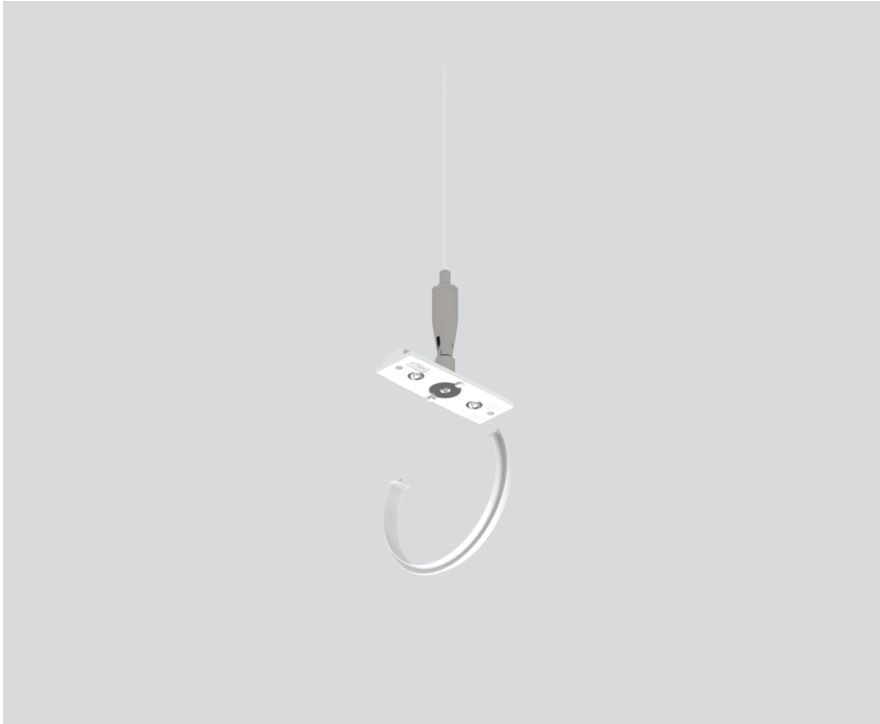

## Generale

meccanico angolare 60° | con connettore cover  
opale  
bianco puro , RAL 9010 <sup>1</sup>

## Dati fisici

length 60 mm

width 18 mm

height 7 mm

<sup>1</sup> Codice RAL