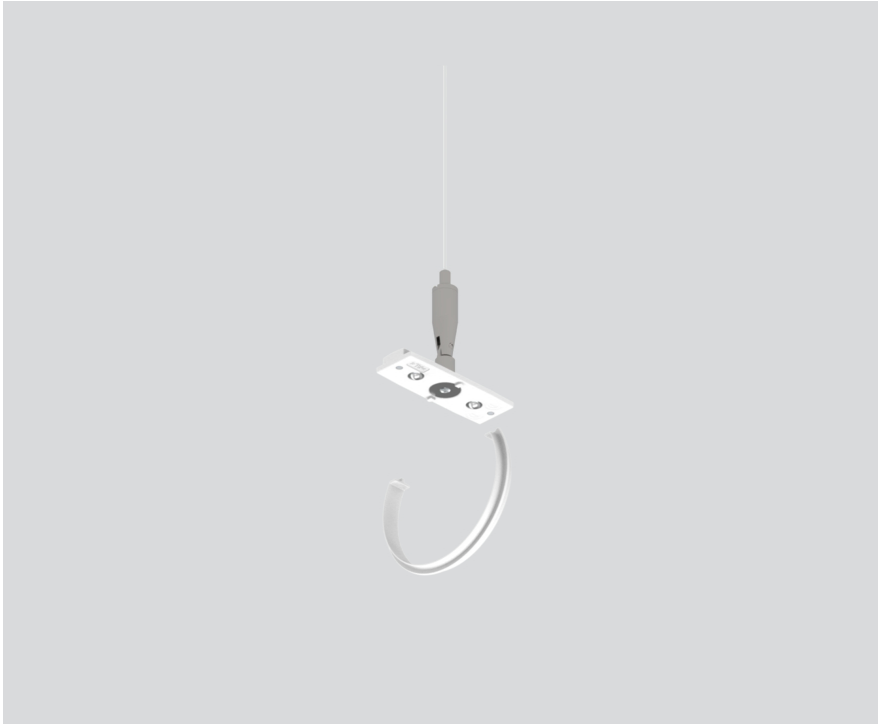

## Generale

meccanico angolare 60° | con connettore cover  
opale  
bianco puro , RAL 9010 <sup>1</sup>

## Dati fisici

lunghezza 60 mm

larghezza 18 mm

altezza 7 mm

<sup>1</sup> Codice RAL