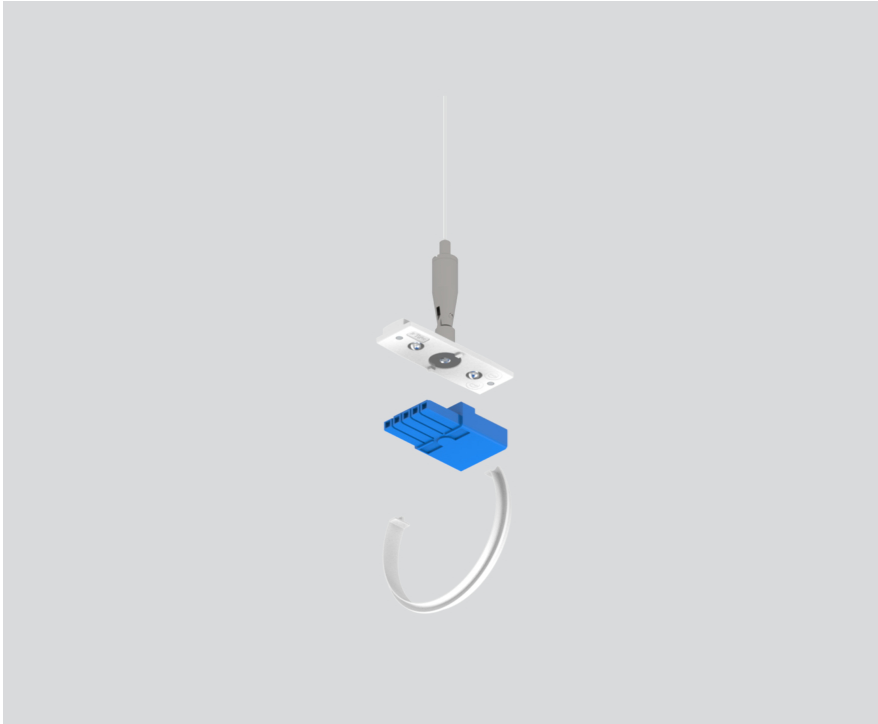

LINEAR CONNECTOR

058-3013327

Progetto / Tipo

Appunti

Quantità / Data

Generale

meccanico ed elettrico angolare 60° | con
connettore cover opale
bianco puro , RAL 9010 ¹

Dati fisici

lunghezza 37 mm

larghezza 23 mm

altezza 10 mm

¹ Codice RAL

Disegno prodotto