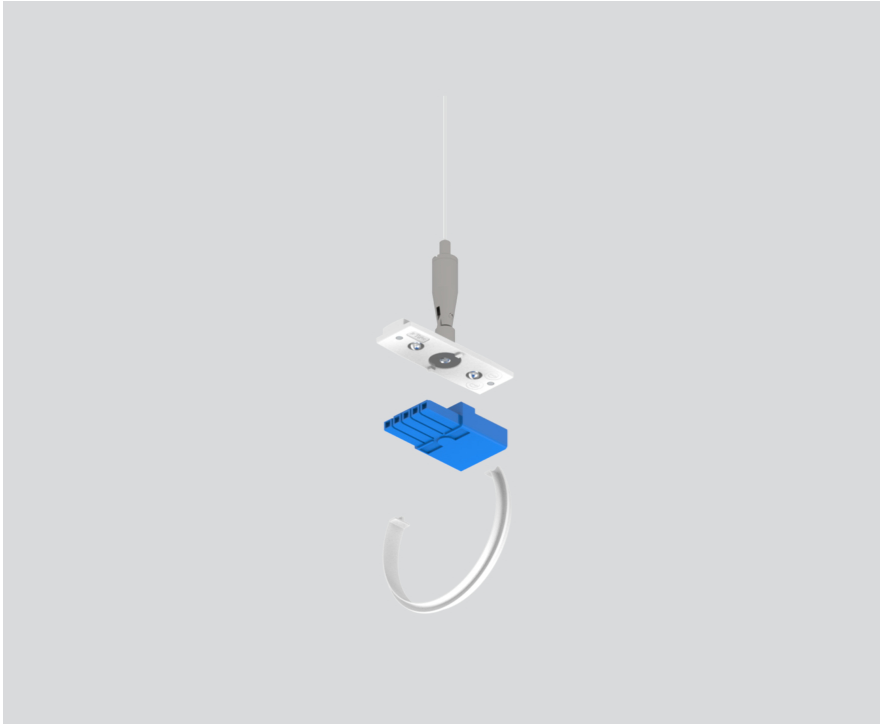

## Generale

meccanico ed elettrico angolare 60° | con  
connettore cover opale  
bianco puro , RAL 9010 <sup>1</sup>

## Dati fisici

length 37 mm

width 23 mm

altezza 10 mm

<sup>1</sup> Codice RAL