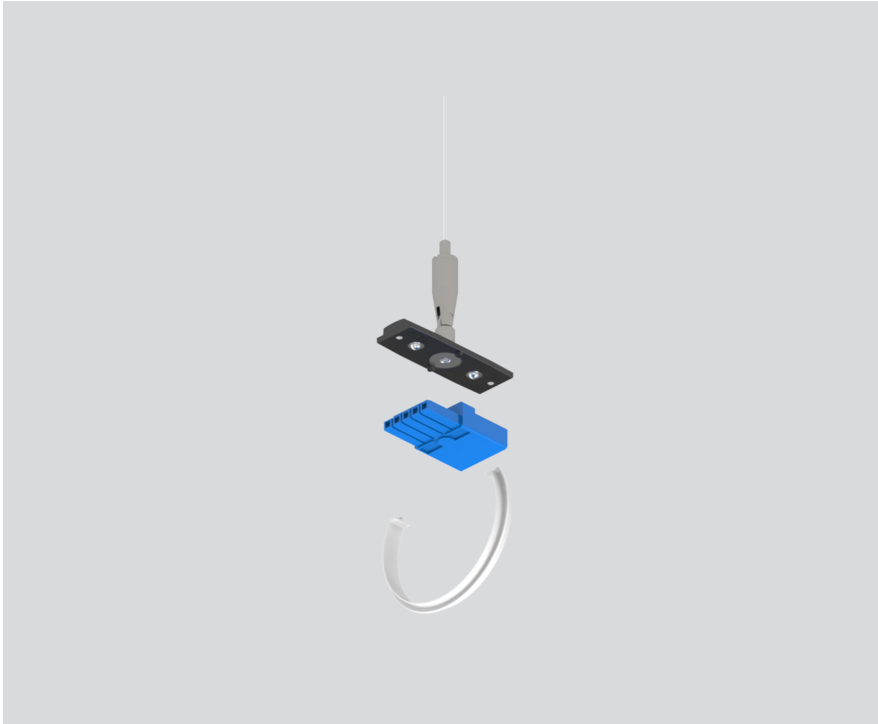

LINEAR CONNECTOR

058-3013328

Progetto / Tipo

Appunti

Quantità / Data

Generale

meccanico ed elettrico angolare 60° | con
connettore cover opale
nero intenso , RAL 9005 ¹

Dati fisici

lunghezza 37 mm

larghezza 23 mm

altezza 10 mm

¹ Codice RAL

Disegno prodotto